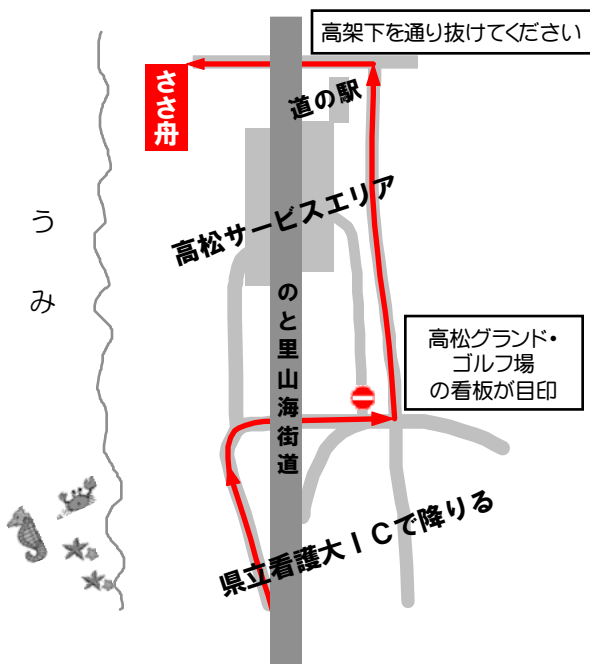

地引き網体験 & バーベキュー

今年も恒例の「地引き網&バーベキュー」を開催します!地引き網体験は小さなお子様から大人まで楽しめますよ。とれたてのお魚のお刺身やバーベキューは格別なおいしさです。みなさん、ぜひご賞味ください!
多数のご参加をお待ちしています。

日時 2018年7月28日(土) 小雨決行(荒天中止)

7時50分に現地集合 場所:浜茶屋「ささ舟」(かほく市高松海岸)

*現地集合が難しい方は乗り合わせて行きますので、申し出てください。ただし、人数に限りがあり、希望に添えない場合もありますのでご了承ください。

参加費 組合員とその家族の方は、大人1,000円 組合員以外の方は、大人1,500円
新入組合員無料 小学生以下無料

日程(予定) ※変更の可能性あり
 7:50 地引き網会場に集合
 8:00 地引き網体験 *30分~1時間ぐらい。
 9:30 バーベキュー、スイカ割り等
 12:30 終了予定
 *詳細は申し込まれた方に後日ご連絡いたします

締切 7月23日(月)

組合事務所までお申し込みください

金沢大学教職員組合

電話 076-262-6009 (FAX同じ) 角間内線 2105

E-mail kanazawa@ku-union.org

-----キ リ ト リ セ ン-----
地引き網&バーベキュー参加申込書

交通手段を○で囲んでください。 ・マイカーで現地に行く ・車乗り合わせ希望

所属	氏名	大人・子ども	内線電話	緊急連絡先	備考